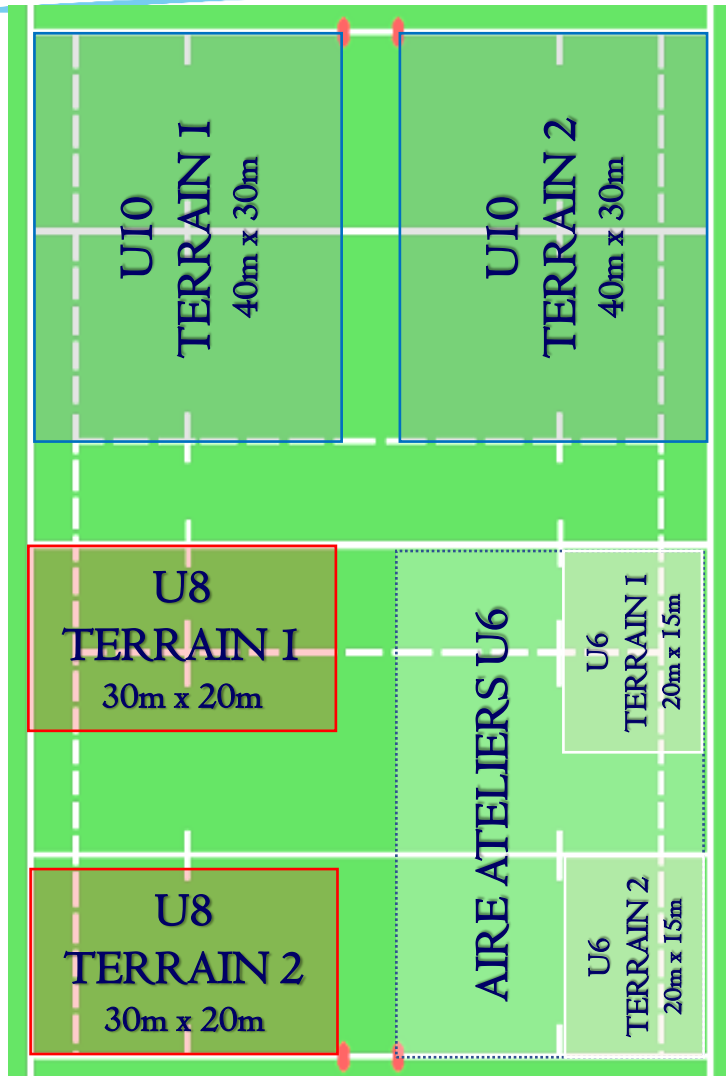

FEDERATION LUXEMBOURGEOISE DE RUGBY

EISE CHAMPIONNAT: LUX LEAGUE ECOLE DE RUGBY (EDR)

ORGANISATION & TRACAGE DES TERRAINS

JEU LIBRE 5 CONTRE 5 (J1 & J2)

LUX LEAGUE EDR OPTION n°1

Terrain I = U6 U8 UI0 + Terrain 2 = UI2

TERRAIN I = EDR I

□ 2 Terrains

- dans 2 clubs hôtes différents
- du même club hôte

TERRAIN 2 = EDR 2

LUX LEAGUE EDR OPTION n°2

Terrain I = U8 UI0 + Terrain 2 = UI2

TERRAIN I = EDR I

□ 2 Terrains

- dans 2 clubs hôtes différents
- du même club hôte

TERRAIN 2 = EDR 2