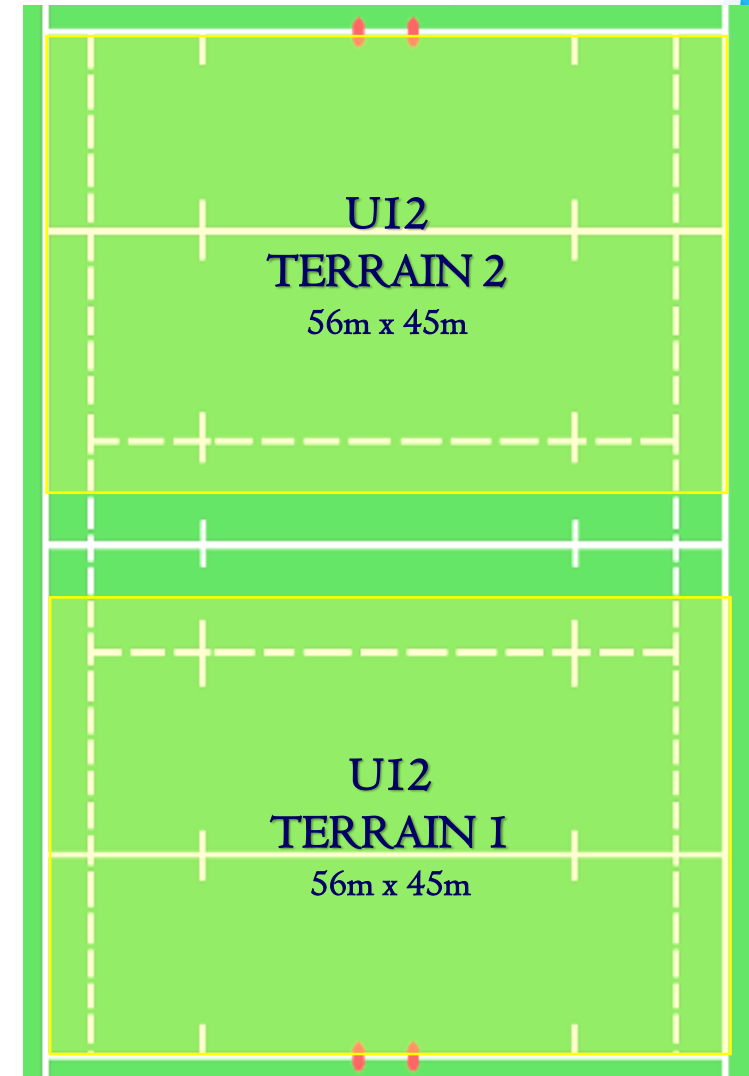

FEDERATION LUXEMBOURGEOISE DE RUGBY

EISE CHAMPIONNAT: LUX LEAGUE ECOLE DE RUGBY (EDR)

ORGANISATION & TRACAGE DES TERRAINS

JEU LIBRE 5 CONTRE 5 (J1 & J2)

LUX LEAGUE EDR OPTION n°1

Terrain I = U6 U8 UI0 + Terrain 2 = UI2

TERRAIN I = EDR I

□ 2 Terrains

- dans 2 clubs hôtes différents
- du même club hôte

TERRAIN 2 = EDR 2

LUX LEAGUE EDR OPTION n°2

Terrain I = U8 UI0 + Terrain 2 = UI2

TERRAIN I = EDR I

□ 2 Terrains

- dans 2 clubs hôtes différents
- du même club hôte

TERRAIN 2 = EDR 2