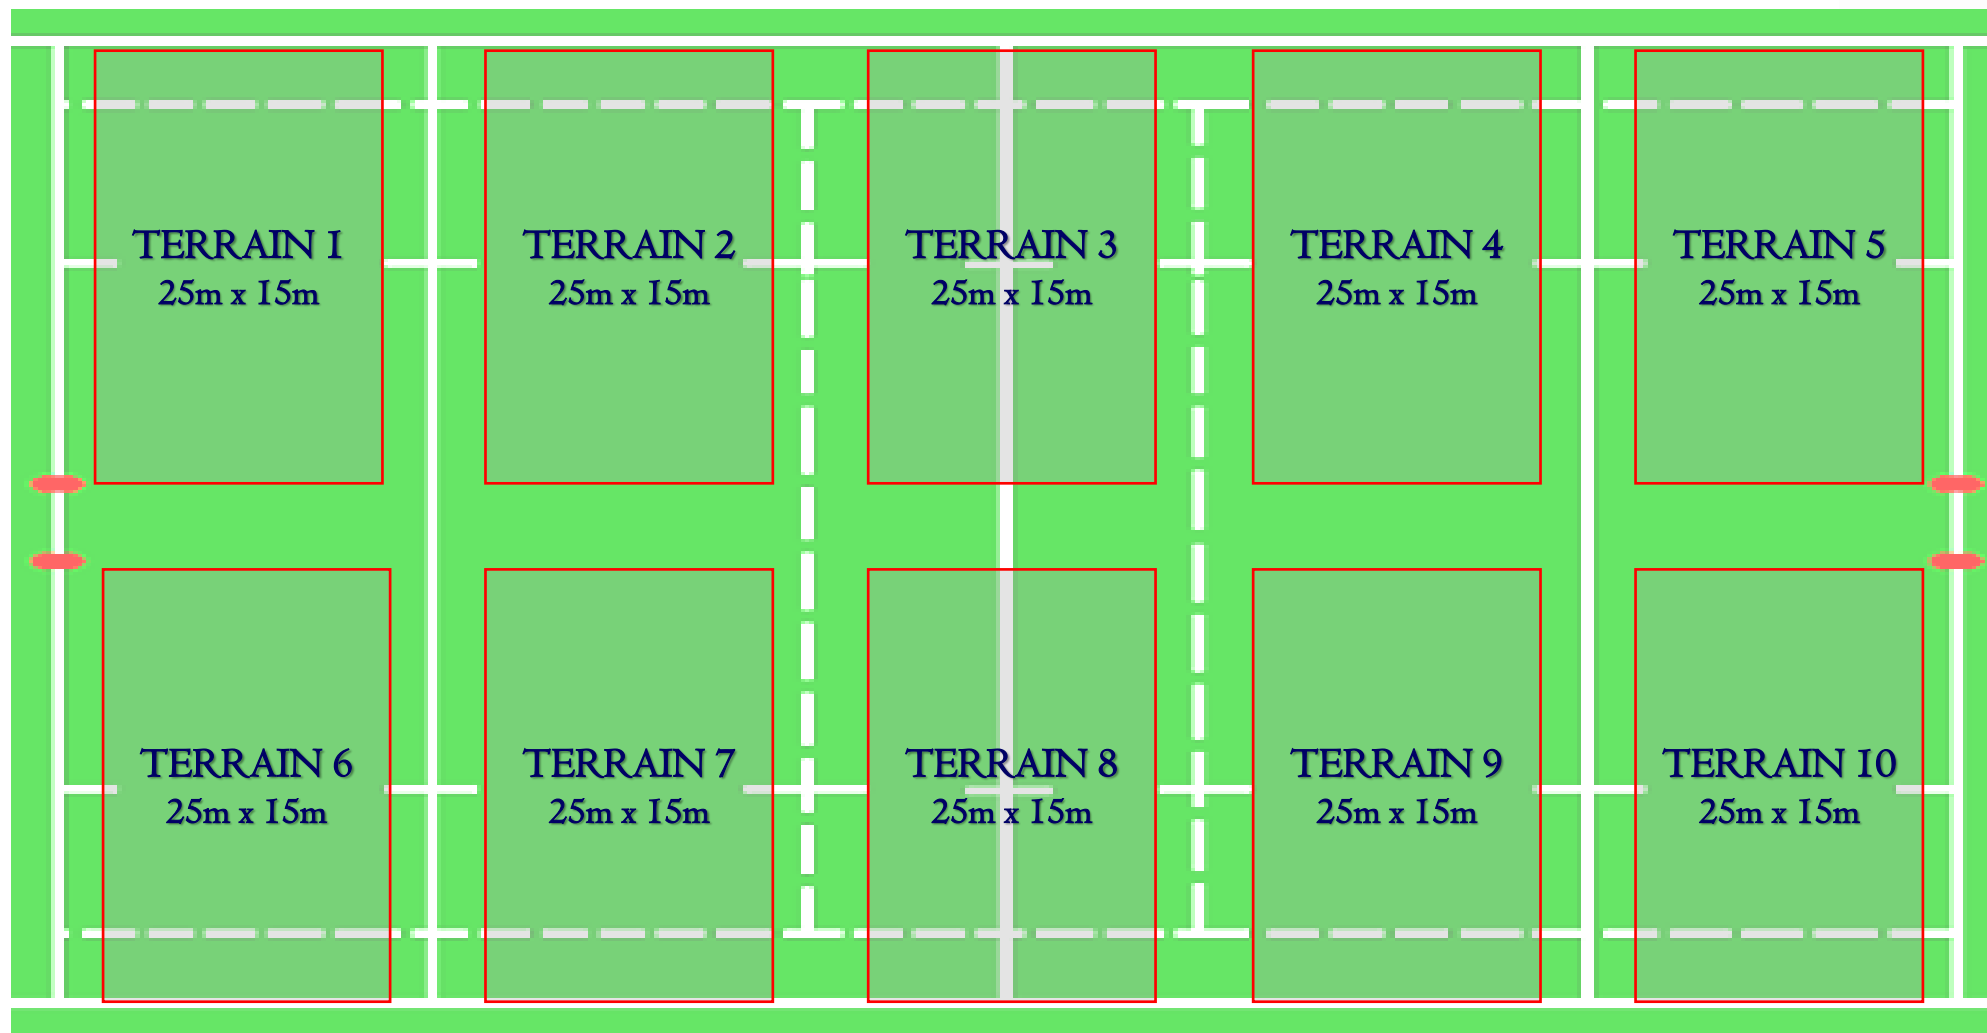

FEDERATION LUXEMBOURGEOISE DE RUGBY

EISE CHAMPIONNAT: LUX LEAGUE ECOLE DE RUGBY (EDR)

ORGANISATION & TRACAGE DES TERRAINS

JEU LIBRE 5 CONTRE 5 (J1 & J2)

LUX LEAGUE EDR OPTION n°1

Terrain I = U6 U8 UI0 + Terrain 2 = UI2

TERRAIN I = EDR I

□ 2 Terrains

- dans 2 clubs hôtes différents
- du même club hôte

TERRAIN 2 = EDR 2

LUX LEAGUE EDR OPTION n°2

Terrain I = U8 UI0 + Terrain 2 = UI2

TERRAIN I = EDR I

□ 2 Terrains

- dans 2 clubs hôtes différents
- du même club hôte

TERRAIN 2 = EDR 2