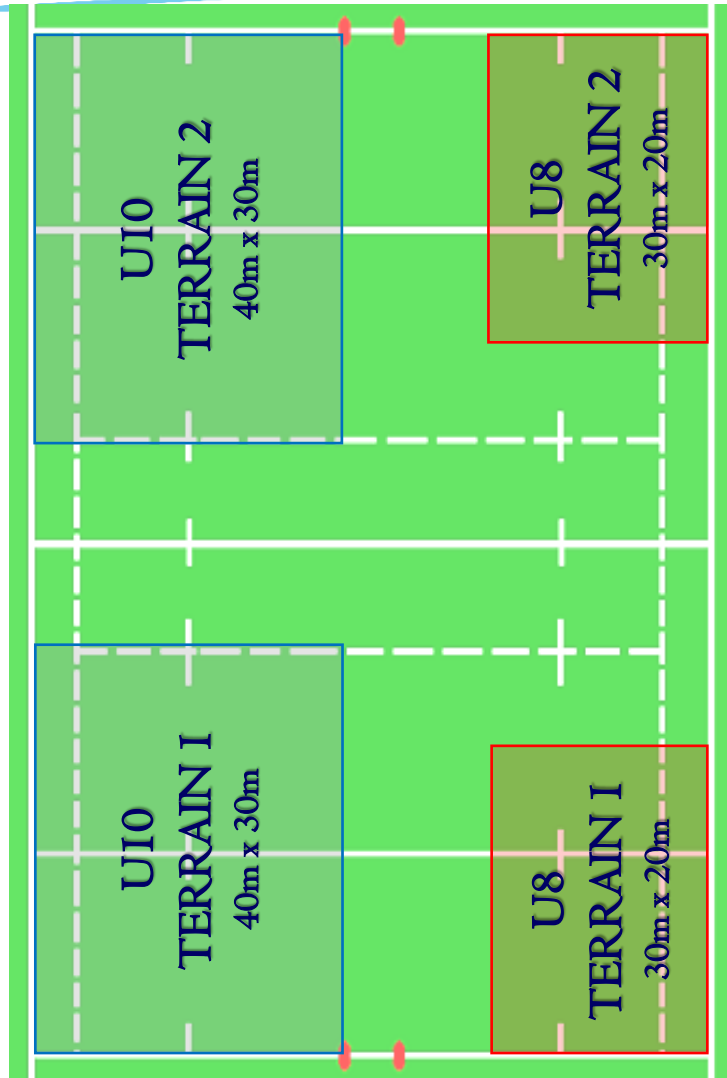

FEDERATION LUXEMBOURGEOISE DE RUGBY

EISE CHAMPIONNAT: LUX LEAGUE ECOLE DE RUGBY (EDR)

ORGANISATION & TRACAGE DES TERRAINS

JEU LIBRE 5 CONTRE 5 (J1 & J2)

LUX LEAGUE EDR OPTION n°1

Terrain I = U6 U8 UI0 + Terrain 2 = UI2

TERRAIN I = EDR I

□ 2 Terrains

- dans 2 clubs hôtes différents
- du même club hôte

TERRAIN 2 = EDR 2

LUX LEAGUE EDR OPTION n°2

Terrain I = U8 UI0 + Terrain 2 = UI2

TERRAIN I = EDR I

□ 2 Terrains

- dans 2 clubs hôtes différents
- du même club hôte

TERRAIN 2 = EDR 2